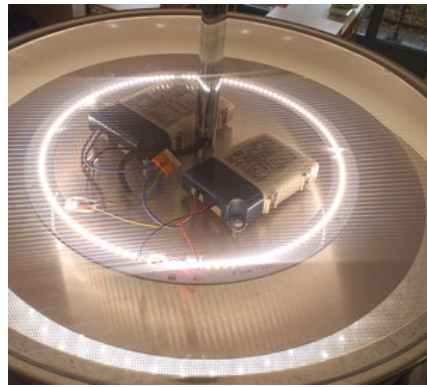

Leuchten Umbau Schneiderei

2x 24W LED-Streifen
2x Trafo 12V/DC 0-50W
1600lm (Philips)

Steinhölzli Bildungswege

Steinhölzli Bildungswege
Geschäftsstelle
Kirchstrasse 24
3097 Liebefeld