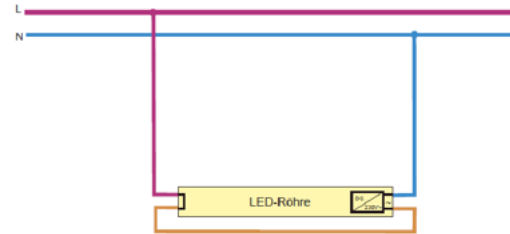

Leuchten Umbau LED - Turnhalle

Steinhölzli Bildungswege
Geschäftsstelle
Kirchstrasse 24
3097 Liebefeld