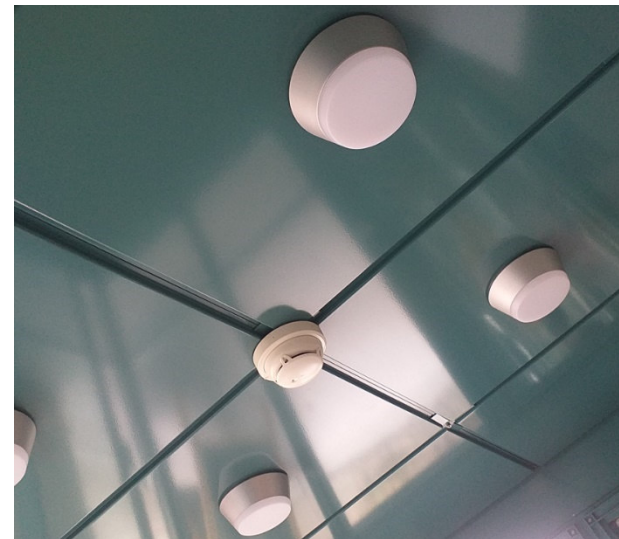

## Neue LED-Leuchten Wäscherei

Die Aufbaudeckenleuchte Perdix libre circle 2.0<sup>®</sup> mit dem Durchmesser  $\varnothing 600\text{mm}$  ist erhältlich in 35W und 50W mit einer Lichtleistung von bis zu 6'000lm

## Neue LED-Leuchten Treppenhaus

Die Aufbaudeckenleuchte Perdix libre circle 2.0<sup>®</sup> mit dem Durchmesser  $\varnothing 300\text{mm}$  ist erhältlich in 20W und 25W mit einer Lichtleistung von bis zu 4'000lm

## Steinhölzli Bildungswege

Steinhölzli Bildungswege  
Geschäftsstelle  
Kirchstrasse 24  
3097 Liebefeld

Neue LED-Leuchten Korridor, Eingänge

Die Aufbaudeckenleuchte Perdix libre circle 2.0<sup>®</sup> mit dem Durchmesser  $\varnothing 300\text{mm}$  ist erhältlich in 20W und 25W mit einer Lichtleistung von bis zu 4'000lm