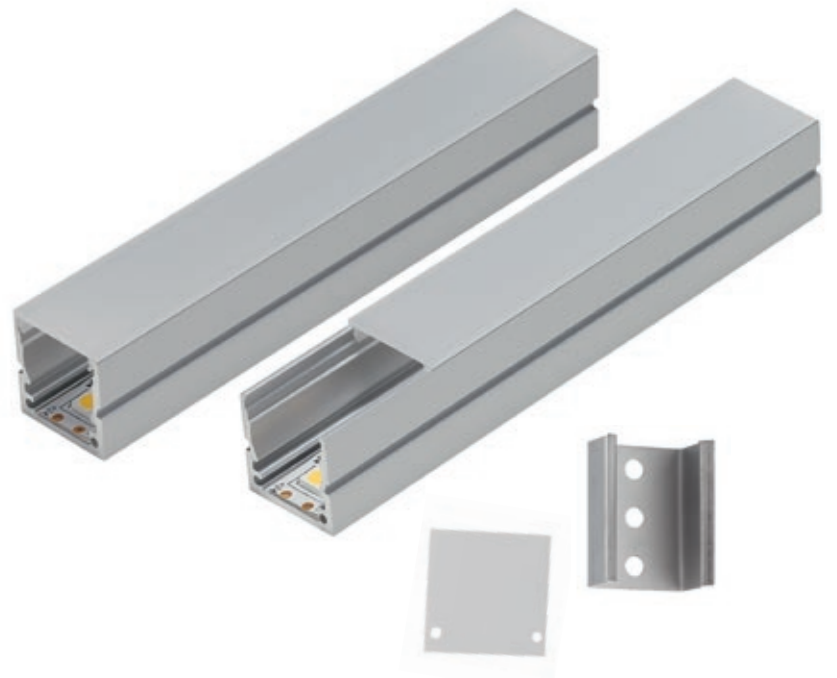

Einsatzbereiche

- Möbelbeleuchtung
- Aussen & Innenbeleuchtung
- Technische Beleuchtung
- Architekturbeleuchtung

936-202-013	Profil Alu eloxiert	3000mm	CHF	29.50/m
936-202-063	Abdeckung diffus Polycarbonat	3000mm	CHF	29.50/m
936-202-000	Endkappe ABS		CHF	4.90/Stk.
936-202-100	Montageklammer ABS		CHF	4.90/Stk.