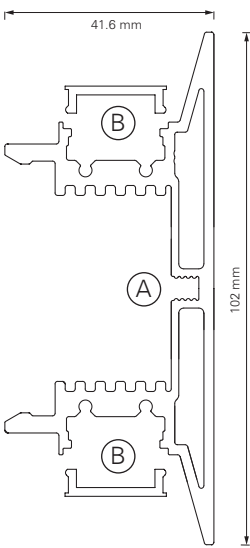

Montageprofil Up & Down

1