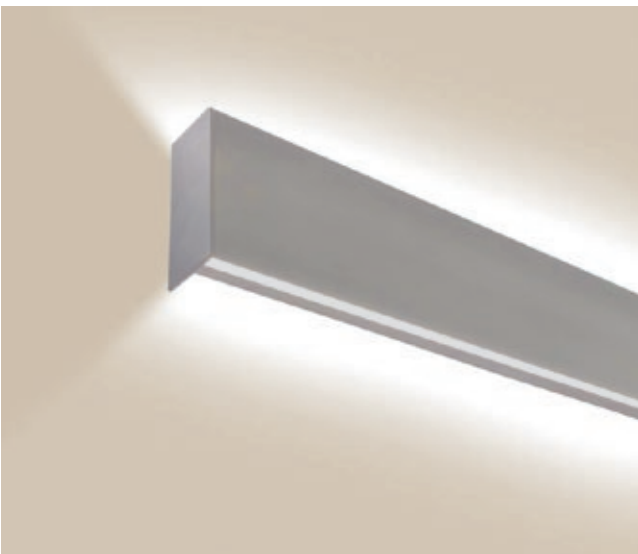

Kundenspezifische Profilleuchte

Einsatzbereiche

- Wandbeleuchtung Up & Down
- Horizontaler und Vertikaler Aufbau
- Architekturbeleuchtung

A)	115-420-012	Profil Alu eloxiert	2000mm	CHF	98.00/m
A)	115-420-013	Profil Alu eloxiert	3000mm	CHF	98.00/m
B)	411-226-062	Abdeckung diffus PMMA	2000mm	CHF	29.50/m
B)	411-226-063	Abdeckung diffus PMMA	3000mm	CHF	29.50/m
D)	115-420-000	Endkappe Alu		CHF	19.80/Stk.
E)	115-420-100	Montageplatte		CHF	9.80/Stk.