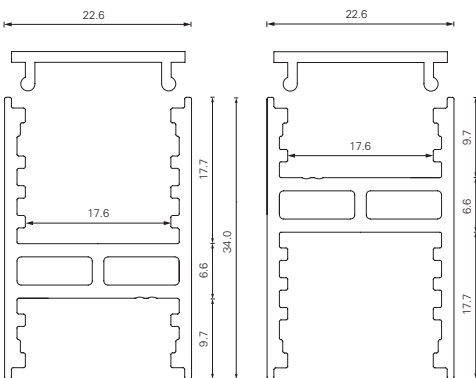

H-Profil 22.6 x 34.0 mm