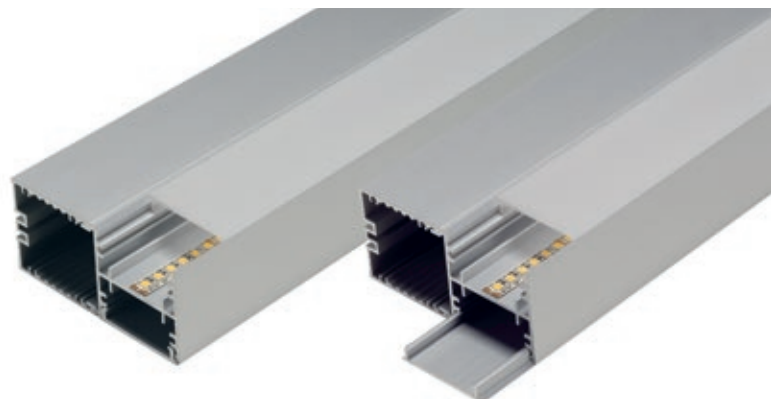

Montageprofil Design 40 x 81 mm