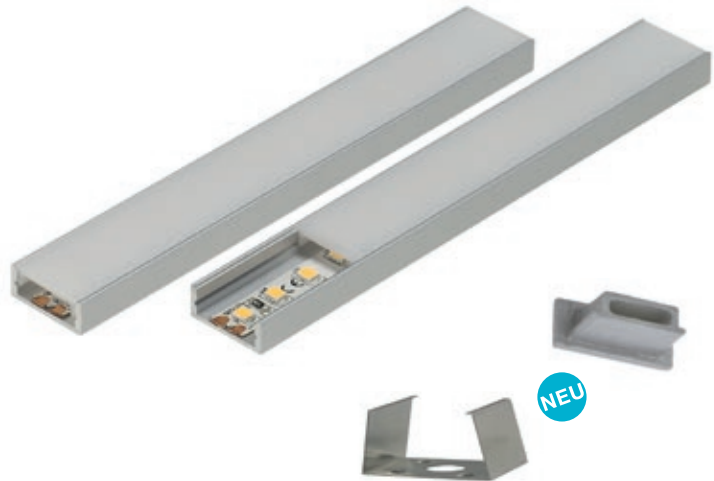

### Einsatzbereiche

- Möbelherstellung (Küche und Büro)
- Innenbeleuchtung (Treppen und Gänge)
- Regalbeleuchtung
- Sockelbeleuchtung

nur mit Unex Flex 600 Small einsetzbar (Seite 29)

359-096-012	Profil Alu eloxiert	2000mm	CHF	19.50/m
359-096-013	Profil Alu eloxiert	3000mm	CHF	19.50/m
411-096-062	Abdeckung diffus Polycarbonat	2000mm	CHF	19.50/m
411-096-063	Abdeckung diffus Polycarbonat	3000mm	CHF	19.50/m
6682-096-000	Endkappe ABS		CHF	4.90/Stk.
26491-096-100	Montageklammer Federstahl		CHF	4.90/Stk.

### Einsatzbereiche

- Möbelherstellung (Küche und Büro)
- Innenbeleuchtung (Treppen und Gänge)
- Regalbeleuchtung
- Sockelbeleuchtung
- 30° Optik - ideal für Wandbeleuchtung

359-175-012	Profil Alu eloxiert	2000mm	CHF	24.50/m
359-175-013	Profil Alu eloxiert	3000mm	CHF	24.50/m
411-175-062	Abdeckung diffus Polycarbonat	2000mm	CHF	24.50/m
411-175-063	Abdeckung diffus Polycarbonat	3000mm	CHF	24.50/m
411-175-052	Abdeckung klar Polycarbonat	2000mm	CHF	24.50/m
411-175-053	Abdeckung klar Polycarbonat	3000mm	CHF	24.50/m
411-175-072	Optik 30° PMMA	2000mm	CHF	39.50/m
411-175-073	Optik 30° PMMA	3000mm	CHF	39.50/m
960-175-000	Endkappe ABS		CHF	4.90/Stk.
26491-175-100	Montageklammer Federstahl		CHF	4.90/Stk.