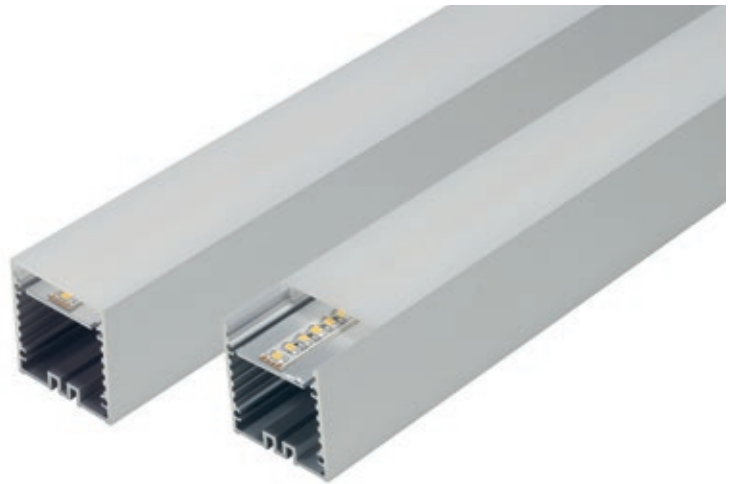

Montageprofil Design 40 x 42 mm